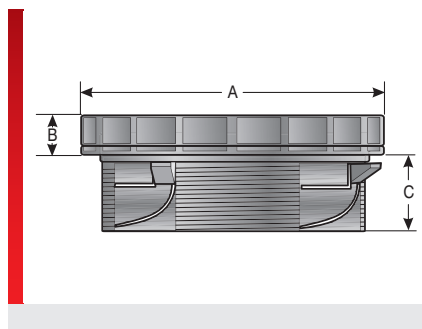

Панель с кабельными вводами круглая тип KDP/R-KGM

ИНФОРМАЦИЯ О ПРОДУКЦИИ

Рациональный способ подключения без использования инструмента для кабельных соединений машин и установок. Очень быстрый монтаж проводов и пневматических шлангов. Альтернатива резьбовому кабельному вводу. Для защелкивания или привинчивания с помощью контргайки.

- Для защелкивания на стальных листах толщиной 1,5–2,0 мм
- Встроенная прокладка
- Компактная конструкция
- Высокий уровень защиты
- В комплект поставки входит контргайка

СПЕЦИФИКАЦИЯ

	Корпус: Полиамид 6.6 Прокладка: NBR/EPDM
	-30 – 90 °C
	IP 65

Тип	№ для заказа	Цвет	Количество вводов Всего	Вводы Количество/диаметр, мм	Метрическая резьба	A мм	B мм	C мм	D мм	Кол./уп. шт.
KDP/R-KGM M50/04	87301031	Черный	4	3x 6,00 – 10,00	M50 x 1,5	58,00	9,00	24,00	50,50	1
				1x 9,60 – 15,90						
KDP/R-KGM M50/06	87301036	Черный	6	1x 3,00 – 5,50	M50 x 1,5	58,00	9,00	24,00	50,50	25
				5x 5,00 – 9,20						
KDP/R-KGM M50/06	87301033	Черный	6	1x 3,00 – 5,50	M50 x 1,5	58,00	9,00	24,00	50,50	1
				5x 5,00 – 9,20						
KDP/R-KGM M50/08	87301035	Черный	8	7x 3,50 – 6,50	M50 x 1,5	58,00	9,00	24,00	50,50	1
				1x 6,00 – 10,00						
KDP/R-KGM M50/31	87301039	Черный	31	31x 1,50 – 3,10	M50 x 1,5	58,00	9,00	24,00	50,50	1
KDP/R-KGM M63/08	87301041	Черный	8	2x 3,00 – 6,50	M63 x 1,5	71,00	9,00	25,00	63,50	1
				4x 5,00 – 9,20						
				2x 9,60 – 15,90						
KDP/R-KGM M63/13	87301043	Черный	13	6x 3,00 – 5,50	M63 x 1,5	71,00	9,00	25,00	63,50	1
				6x 3,50 – 6,50						
				1x 6,00 – 10,00						
KDP/R-KGM M63/19	87301045	Черный	19	19x 3,00 – 5,00	M63 x 1,5	71,00	9,00	25,00	63,50	1
KDP/R-KGM M63/46	87301049	Черный	46	46x 1,50 – 3,10	M63 x 1,5	71,00	9,00	25,00	63,50	1

Корпус: Полиамид 6.6
Прокладка: NBR/EPDM

Температура/диапазон температур
-30 – 90 °C

Панель с кабельными вводами KDP, пластмасса, круглая

Панель с кабельными вводами круглая тип KDP/R-KGM

IP Степень защиты
IP 65