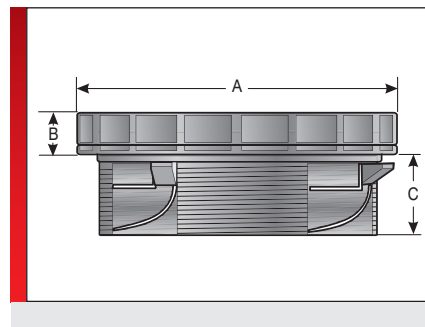

Панель с кабельными вводами круглая типа KDP/R

ИНФОРМАЦИЯ О ПРОДУКЦИИ

Рациональный способ подключения без использования инструмента для кабельных соединений машин и установок. Очень быстрый монтаж проводов и пневматических шлангов. Альтернатива резьбовому кабельному вводу. Для защелкивания или привинчивания с помощью контргайки. Контргайка не входит в комплект поставки!

плект поставки!

- Для защелкивания на стальных листах толщиной 1,5–2,0 мм
- Встроенная прокладка
- Компактная конструкция
- Высокий уровень защиты

СПЕЦИФИКАЦИЯ

	Корпус: Полиамид 6.6 Прокладка: NBR/EPDM
	IP 65
	-30 – 90 °C

¹⁾ Без допуска UR

СВОЙСТВА МАТЕРИАЛОВ

	Корпус: Полиамид 6.6 Прокладка: NBR/EPDM
--	---

МЕХАНИЧЕСКИЕ ХАРАКТЕРИСТИКИ

	Степень защиты IP 65
--	-------------------------

Панель с кабельными вводами KDP, пластмасса, круглая