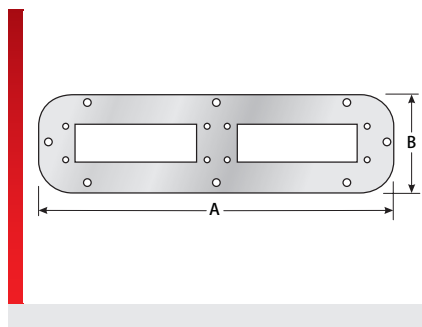

### ИНФОРМАЦИЯ О ПРОДУКЦИИ

Переходные панели могут монтироваться непосредственно в готовые отверстия корпусов Rittal. Они предназначены для монтажа различных систем кабельных вводов Murrplastik. Неиспользуемые места в переходной панели можно закрывать с помощью панелей-заглушек.