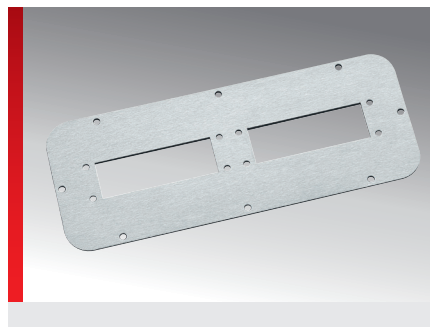

### ИНФОРМАЦИЯ О ПРОДУКЦИИ

Переходные панели могут монтироваться непосредственно в готовые отверстия корпусов Rittal. Они предназначены для монтажа различных систем кабельных вводов Murrplastik. Неиспользуемые места в переходной панели можно закрывать с помощью панелей-заглушек.